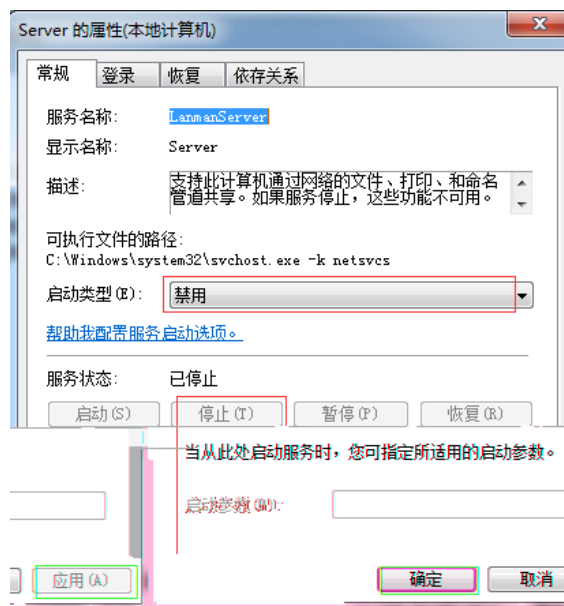

win2016

<https://blogs.technet.microsoft.com/msrc/2017/04/14/protecting-customers-and-evaluating-risk/?from=timeline&isappinstalled=0>

12)

13) Win7

Server 445  
server 京 京 services.msc

Server

win7 netstat an 445