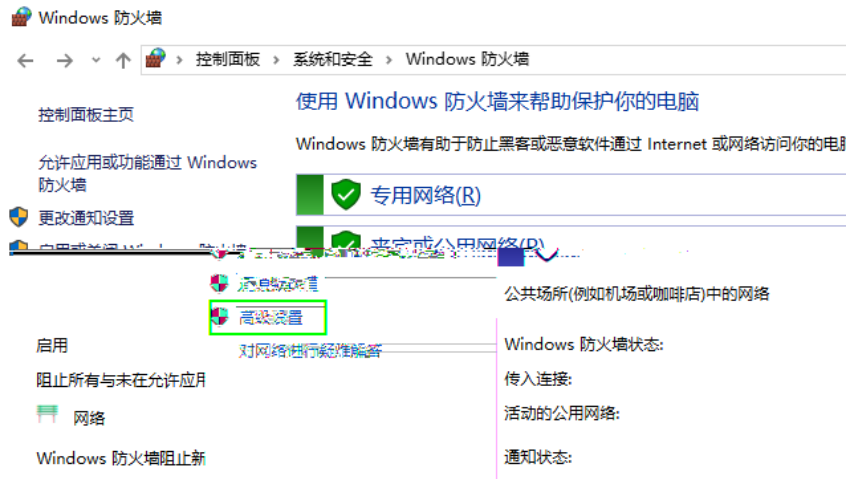

##### 专用网络设置

- 启用 Windows 防火墙
  - 阻止所有传入连接，包括位于允许应用列表中的应用
  - Windows 防火墙阻止新应用时通知我
- 关闭 Windows 防火墙(不推荐)

##### 公用网络设置

- 启用 Windows 防火墙
  - 阻止所有传入连接，包括位于允许应用列表中的应用
  - Windows 防火墙阻止新应用时通知我
- 关闭 Windows 防火墙(不推荐)

4)

5)

445

6)

7)

445