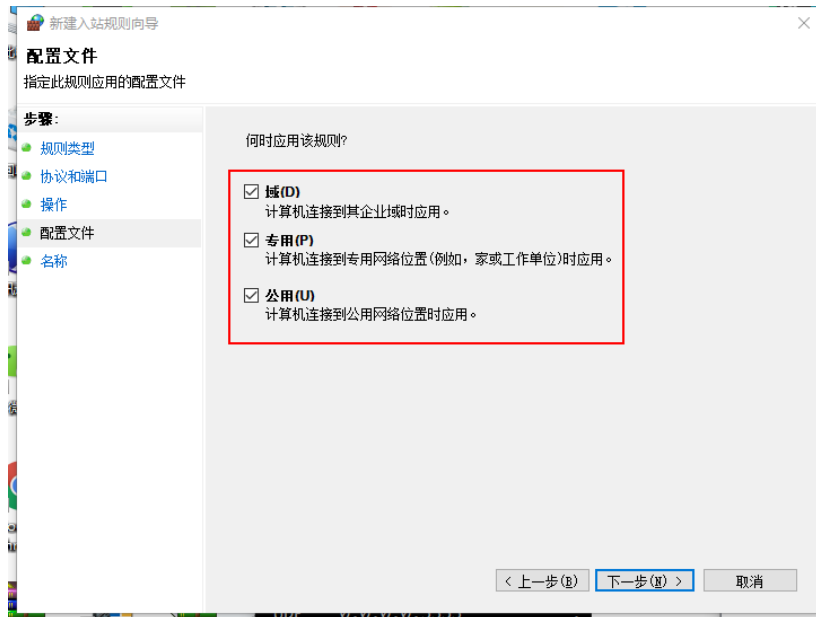

10)

11)

MS17-010

winxp_sp3

win10

win2003

win2016

<https://blogs.technet.microsoft.com/msrc/2017/04/14/protecting-customers-and-evaluating-risk/?from=timeline&isappinstalled=0>