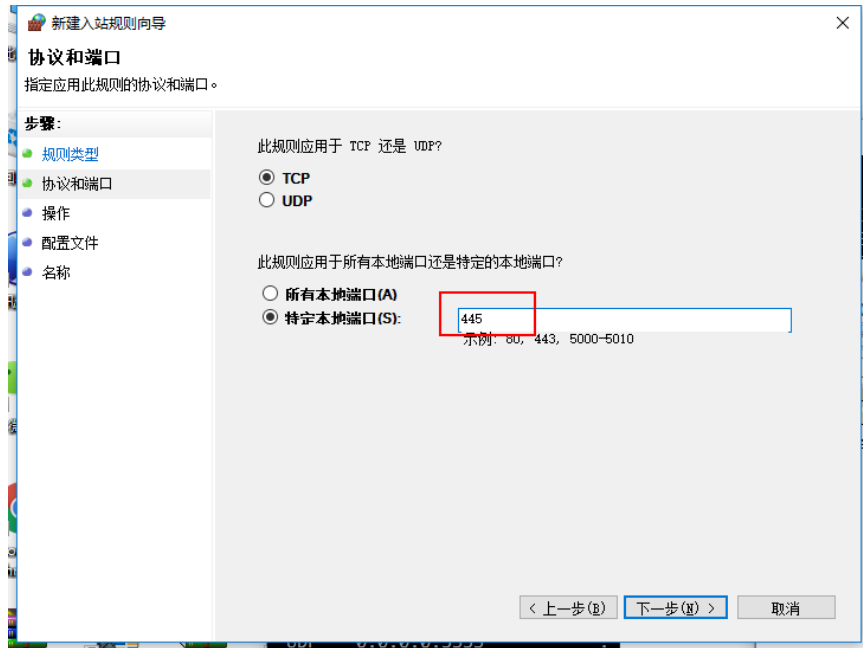

##### 公用网络设置

- 启用 Windows 防火墙
  - 阻止所有传入连接，包括位于允许应用列表中的应用
  - Windows 防火墙阻止新应用时通知我
- 关闭 Windows 防火墙(不推荐)

4)

5)

445

6)

7)

445