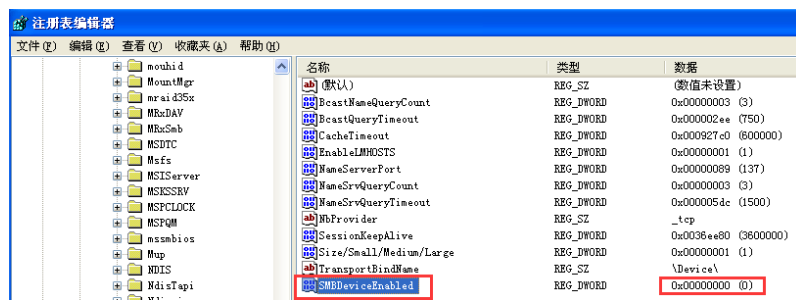

HKEY\_LOCAL\_MACHINE\System\Controlset\Services\NetBT\Parameters

京Parameters

京

京WORD

4) DWORD 名称 SMBDeviceEnabled 0

5) 445

6) Wannacry XP

<https://blogs.technet.microsoft.com/msrc/2017/05/12/customer-guidance-for-wanna-crypt-attacks/>