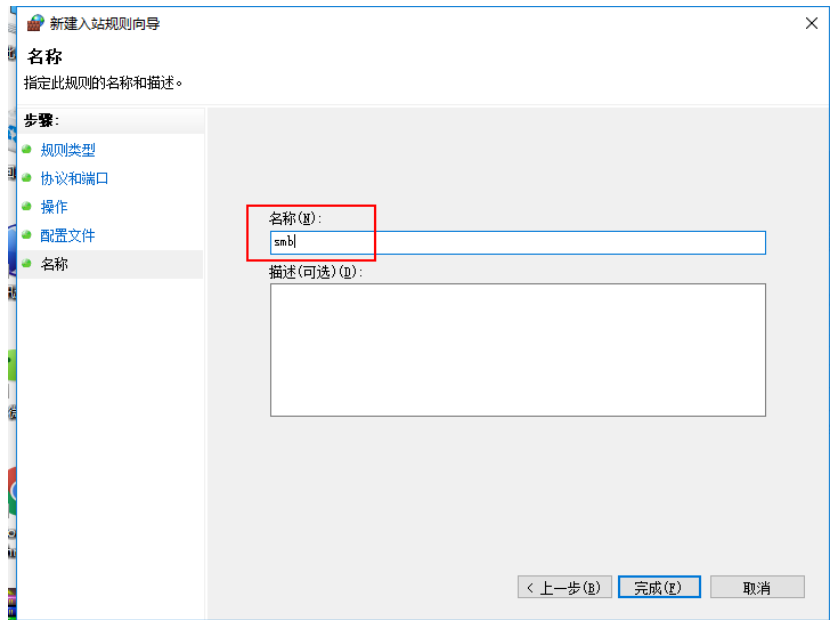

11)

MS17-010

winxp_sp3

win10

win2003

win2016

<https://blogs.technet.microsoft.com/msrc/2017/04/14/protecting-customers-and-evaluating-risk/?from=timeline&isappinstalled=0>